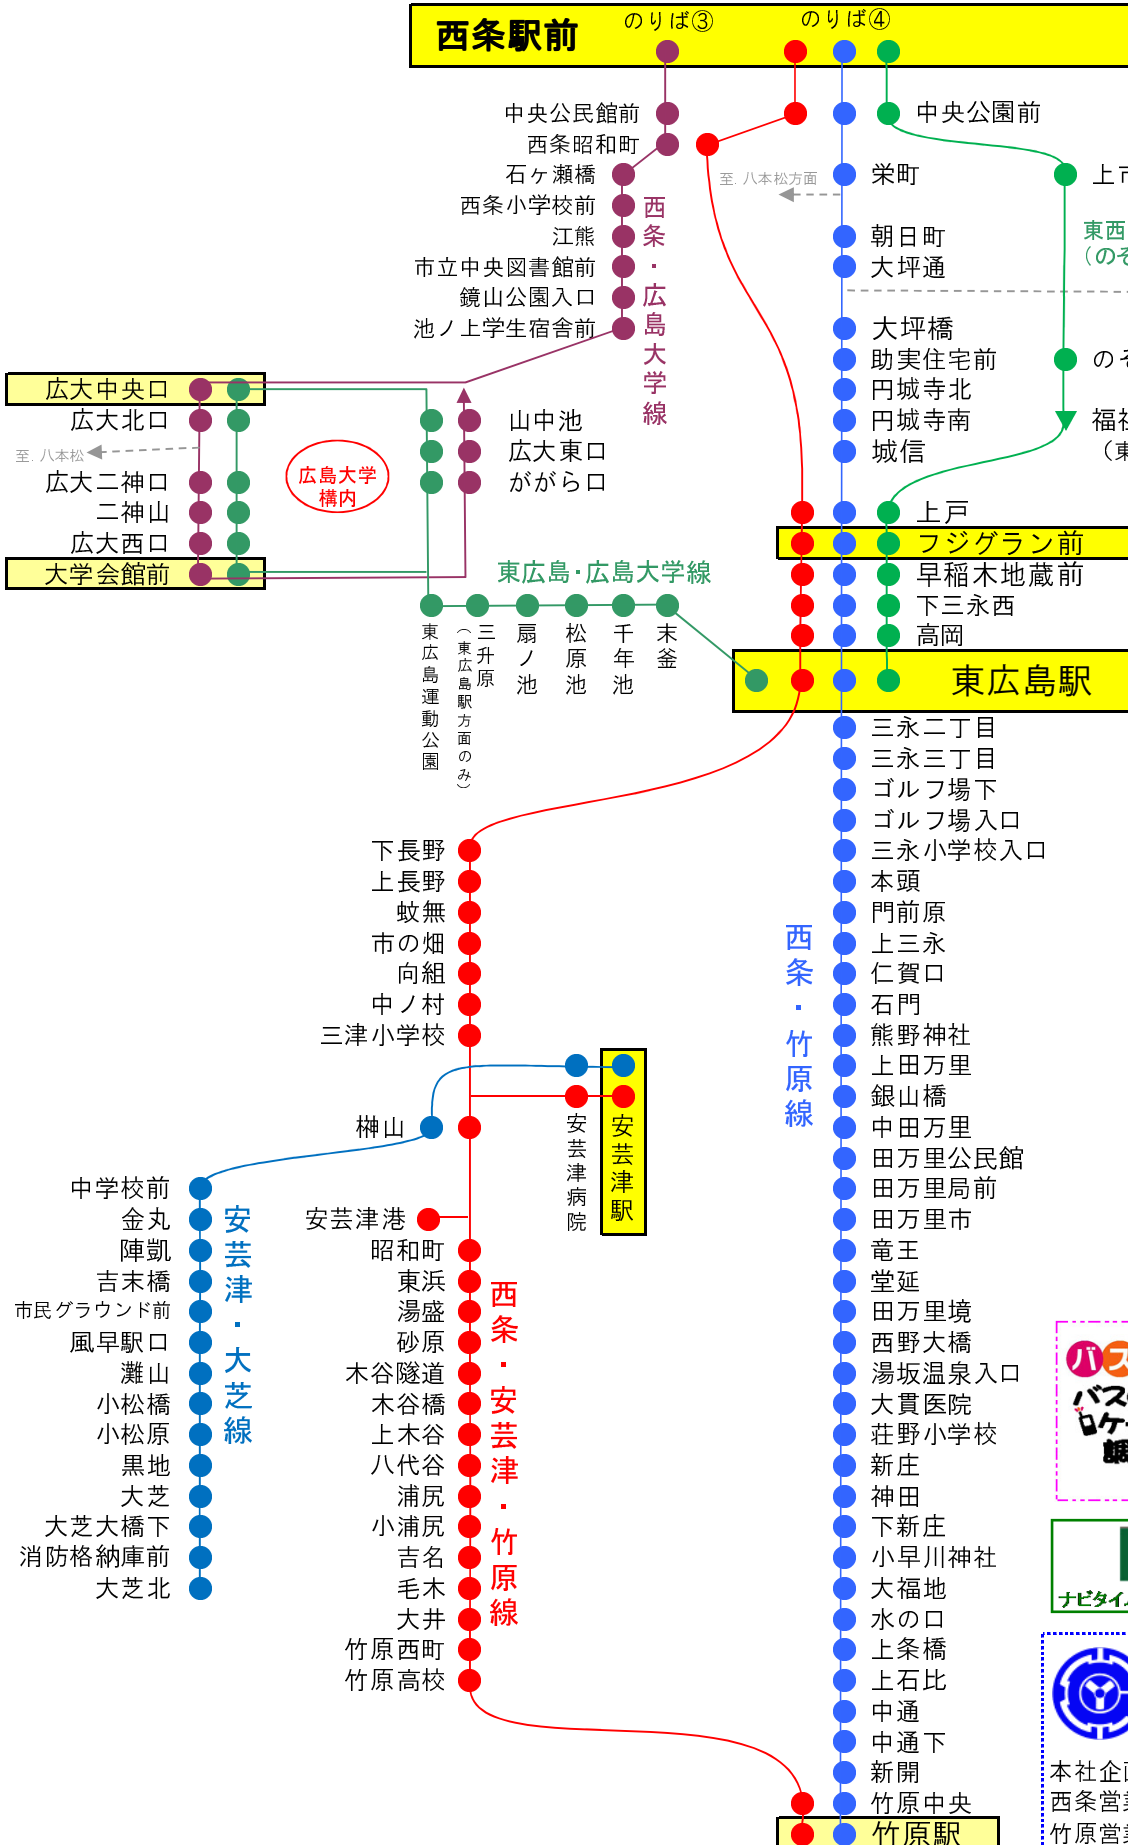

芸陽バス路線図

【西条管内】西条駅から南方面

個人・グループ、団体旅行のご相談や、ツアー・航空券のお問い合わせなど、お気軽にどうぞ！

芸陽バス株式会社 観光課

TEL 082-424-4700

芸陽観光ハミングツアー 発売中！ インターネットからご覧いただけます。
芸陽バス ホームページ内、「ハミングツアー」をクリックしてください。(http://www.geiyo.co.jp/)

いつも芸陽バスをご利用いただきありがとうございます。

バスゲート

バスの時間
ロケタイで
調べましょ

提供: ジョルダン株式会社

NAVITIME

ナビタイムで当社バス路線が検索可能です！

GEIYO BUS

芸陽バス株式会社

本社企画課 082-424-4701
西条営業所 082-422-3126
竹原営業所 0846-22-2234